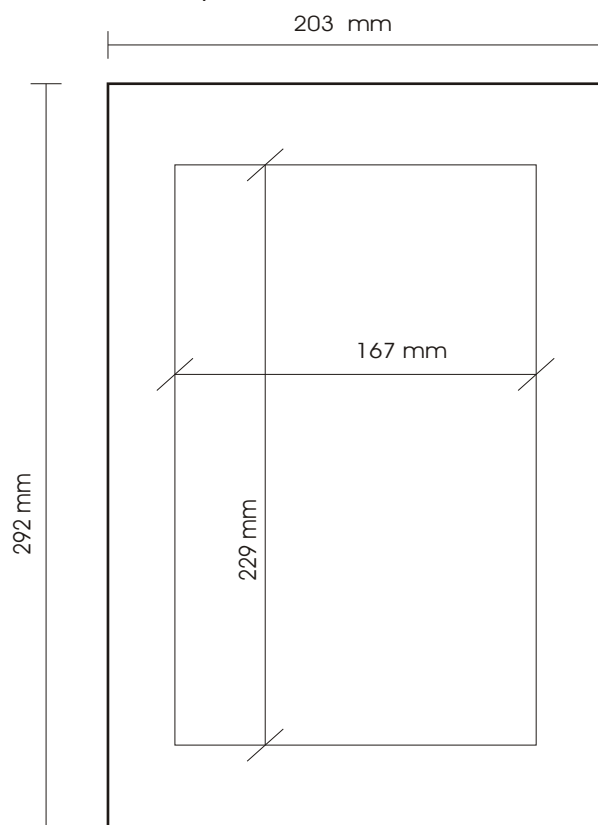

- Die Dicke aller Rahmen beträgt: 10mm
- Material: Plexiglas schwarz oder weiß
- alle Zeichnungen nicht maßstäblich

**iPod Touch**

**iPad Mini**

**iPad 2/3**

**iPad 1**

**GalaxyTab 7.2**

**iPhone 3**