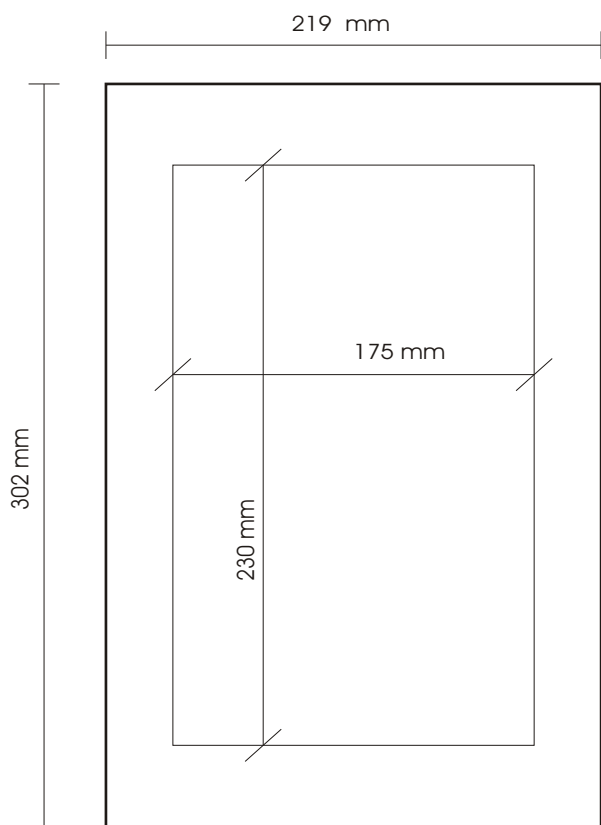

- Die Dicke aller Rahmen beträgt: 10mm
- Material: Plexiglas schwarz oder weiß
- alle Zeichnungen nicht maßstäblich

**iPod Touch**

**iPad Mini**

**iPad 2/3**

**iPad 1**

**GalaxyTab 7.2**

**iPhone 3**