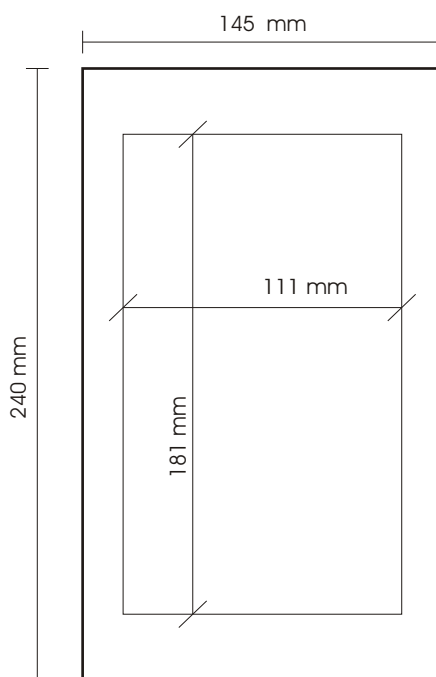

- Die Dicke aller Rahmen beträgt: 10mm
- Material: Plexiglas schwarz oder weiß
- alle Zeichnungen nicht maßstäblich

**iPod Touch**

**iPad Mini**

**iPad 2/3**

**iPad 1**

**GalaxyTab 7.2**

**iPhone 3**