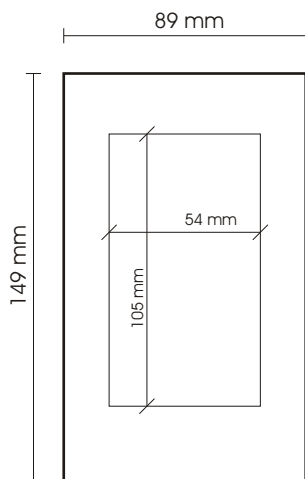

- Die Dicke aller Rahmen beträgt: 10mm
- Material: Plexiglas schwarz oder weiß
- alle Zeichnungen nicht maßstäblich

**iPod Touch**

**iPad Mini**

**iPad 2/3**

**iPad 1**

**GalaxyTab 7.2**

**iPhone 3**