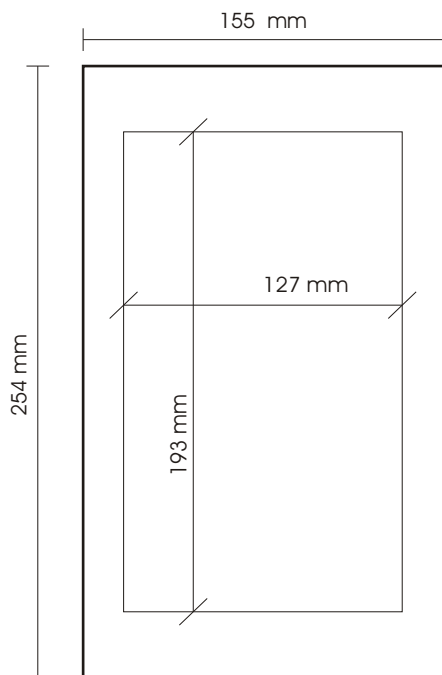

- Die Dicke aller Rahmen beträgt: 10mm
- Material: Plexiglas schwarz oder weiß
- alle Zeichnungen nicht maßstäblich

**iPod Touch**

**iPad Mini**

**iPad 2/3**

**iPad 1**

**GalaxyTab 7.2**

**iPhone 3**